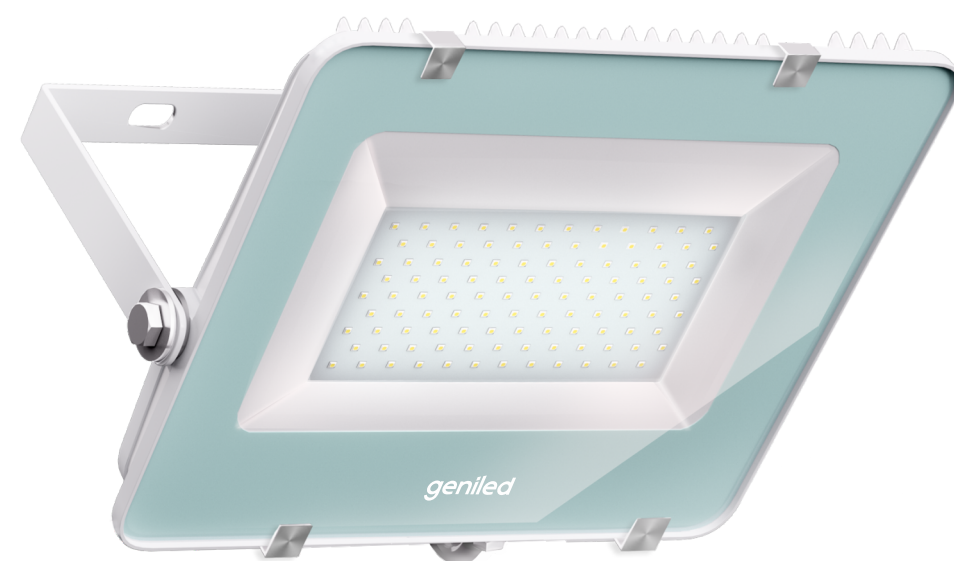

LUMOS

ЯРКИЙ
ПРОСТОЙ
ДОСТУПНЫЙ

geniled

ПРОЖЕКТОР GENILED LUMOS

Яркое решение для бытовой и профессиональной сферы. Световой поток рассеивается на 120°, это значит, что прожектор одинаково хорош как для освещения территории и складских пространств, так и для подсветки фасадов и рекламных конструкций. Прожектор имеет компактные размеры, защищенный корпус и универсальное крепление.

Идеален для подсветки:

- Рекламных щитов, вывесок, флаговых композиций
 - Архитектурной и ландшафтной подсветки
- Geniled Lumos незаменим при строительных и ремонтных работах.

geniled

ЕЩЕ УДОБНЕЕ И НАДЕЖНЕЕ

geniled

АССОРТИМЕНТ

10Вт
Арт. 11155

20Вт
Арт. 11156

30Вт
Арт. 11157

50Вт
Арт. 11158

100Вт
Арт. 11159

150Вт
Арт. 11160